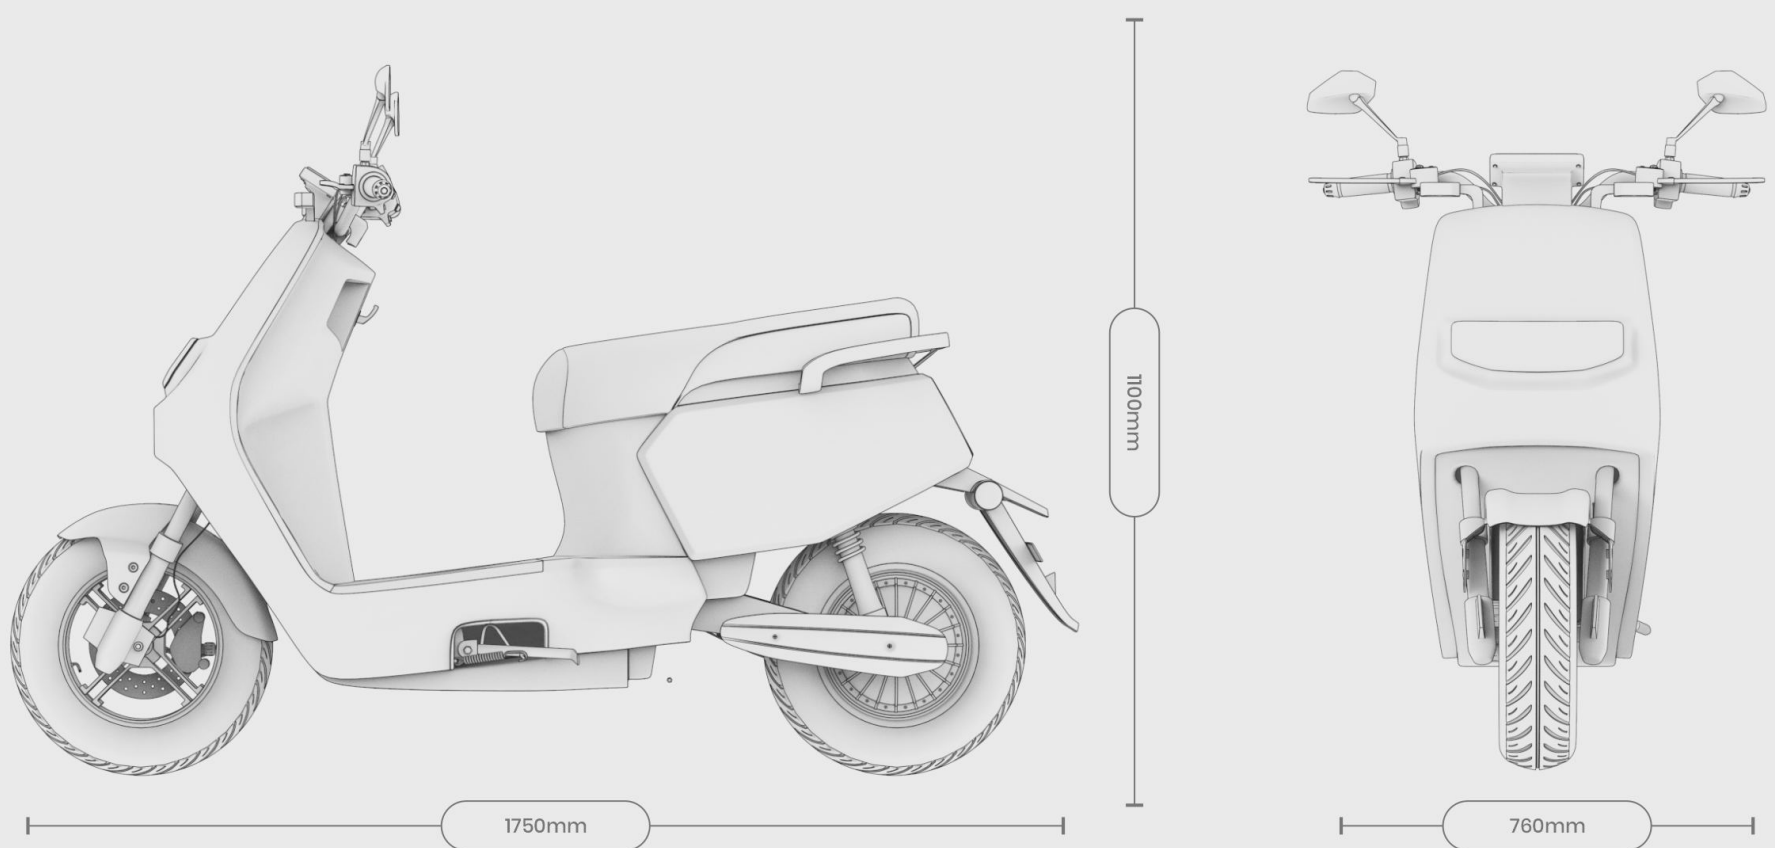

## Length

1750mm

## Height

1100mm